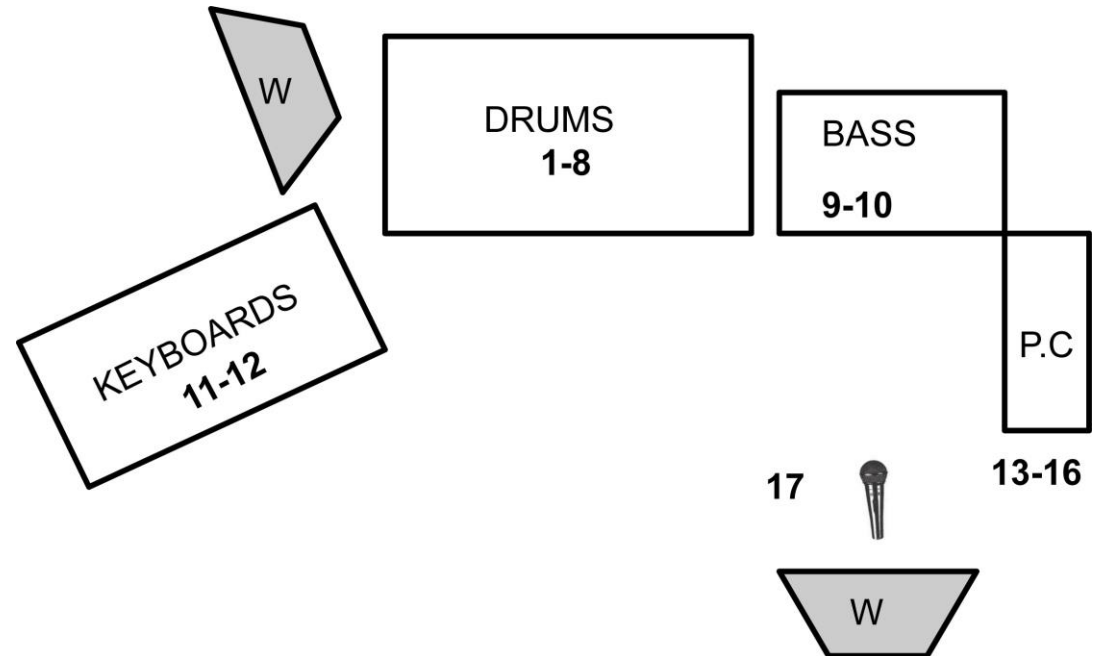

# PATCH BAK-TRAK

In	Instrument	MIC	Pieds
1	Grosse caisse	BETA52	PP
2	Caisse claire Top	SM57	PP
3	Caisse claire Bottom	SM57	PP
4	Charley	SM81	PP
5	Tom Medium	e604	
6	Tom Bass	e604	
7	Overhead L	SM81	GP
8	Overhead R	SM81	GP
9	Bass DI	DI	
10	Bass MIC	BETA52	GP
11	Chris L	XLR	
12	Chris R	XLR	
13	PC1 L	XLR	
14	PC1 R	XLR	
15	PC2 L	XLR	
16	PC2 R	XLR	
17	Voix basse	SM58	GP

- 3 Lignes de retour
- 2 Wedges (le batteur reçoit sa ligne de retour au casque)